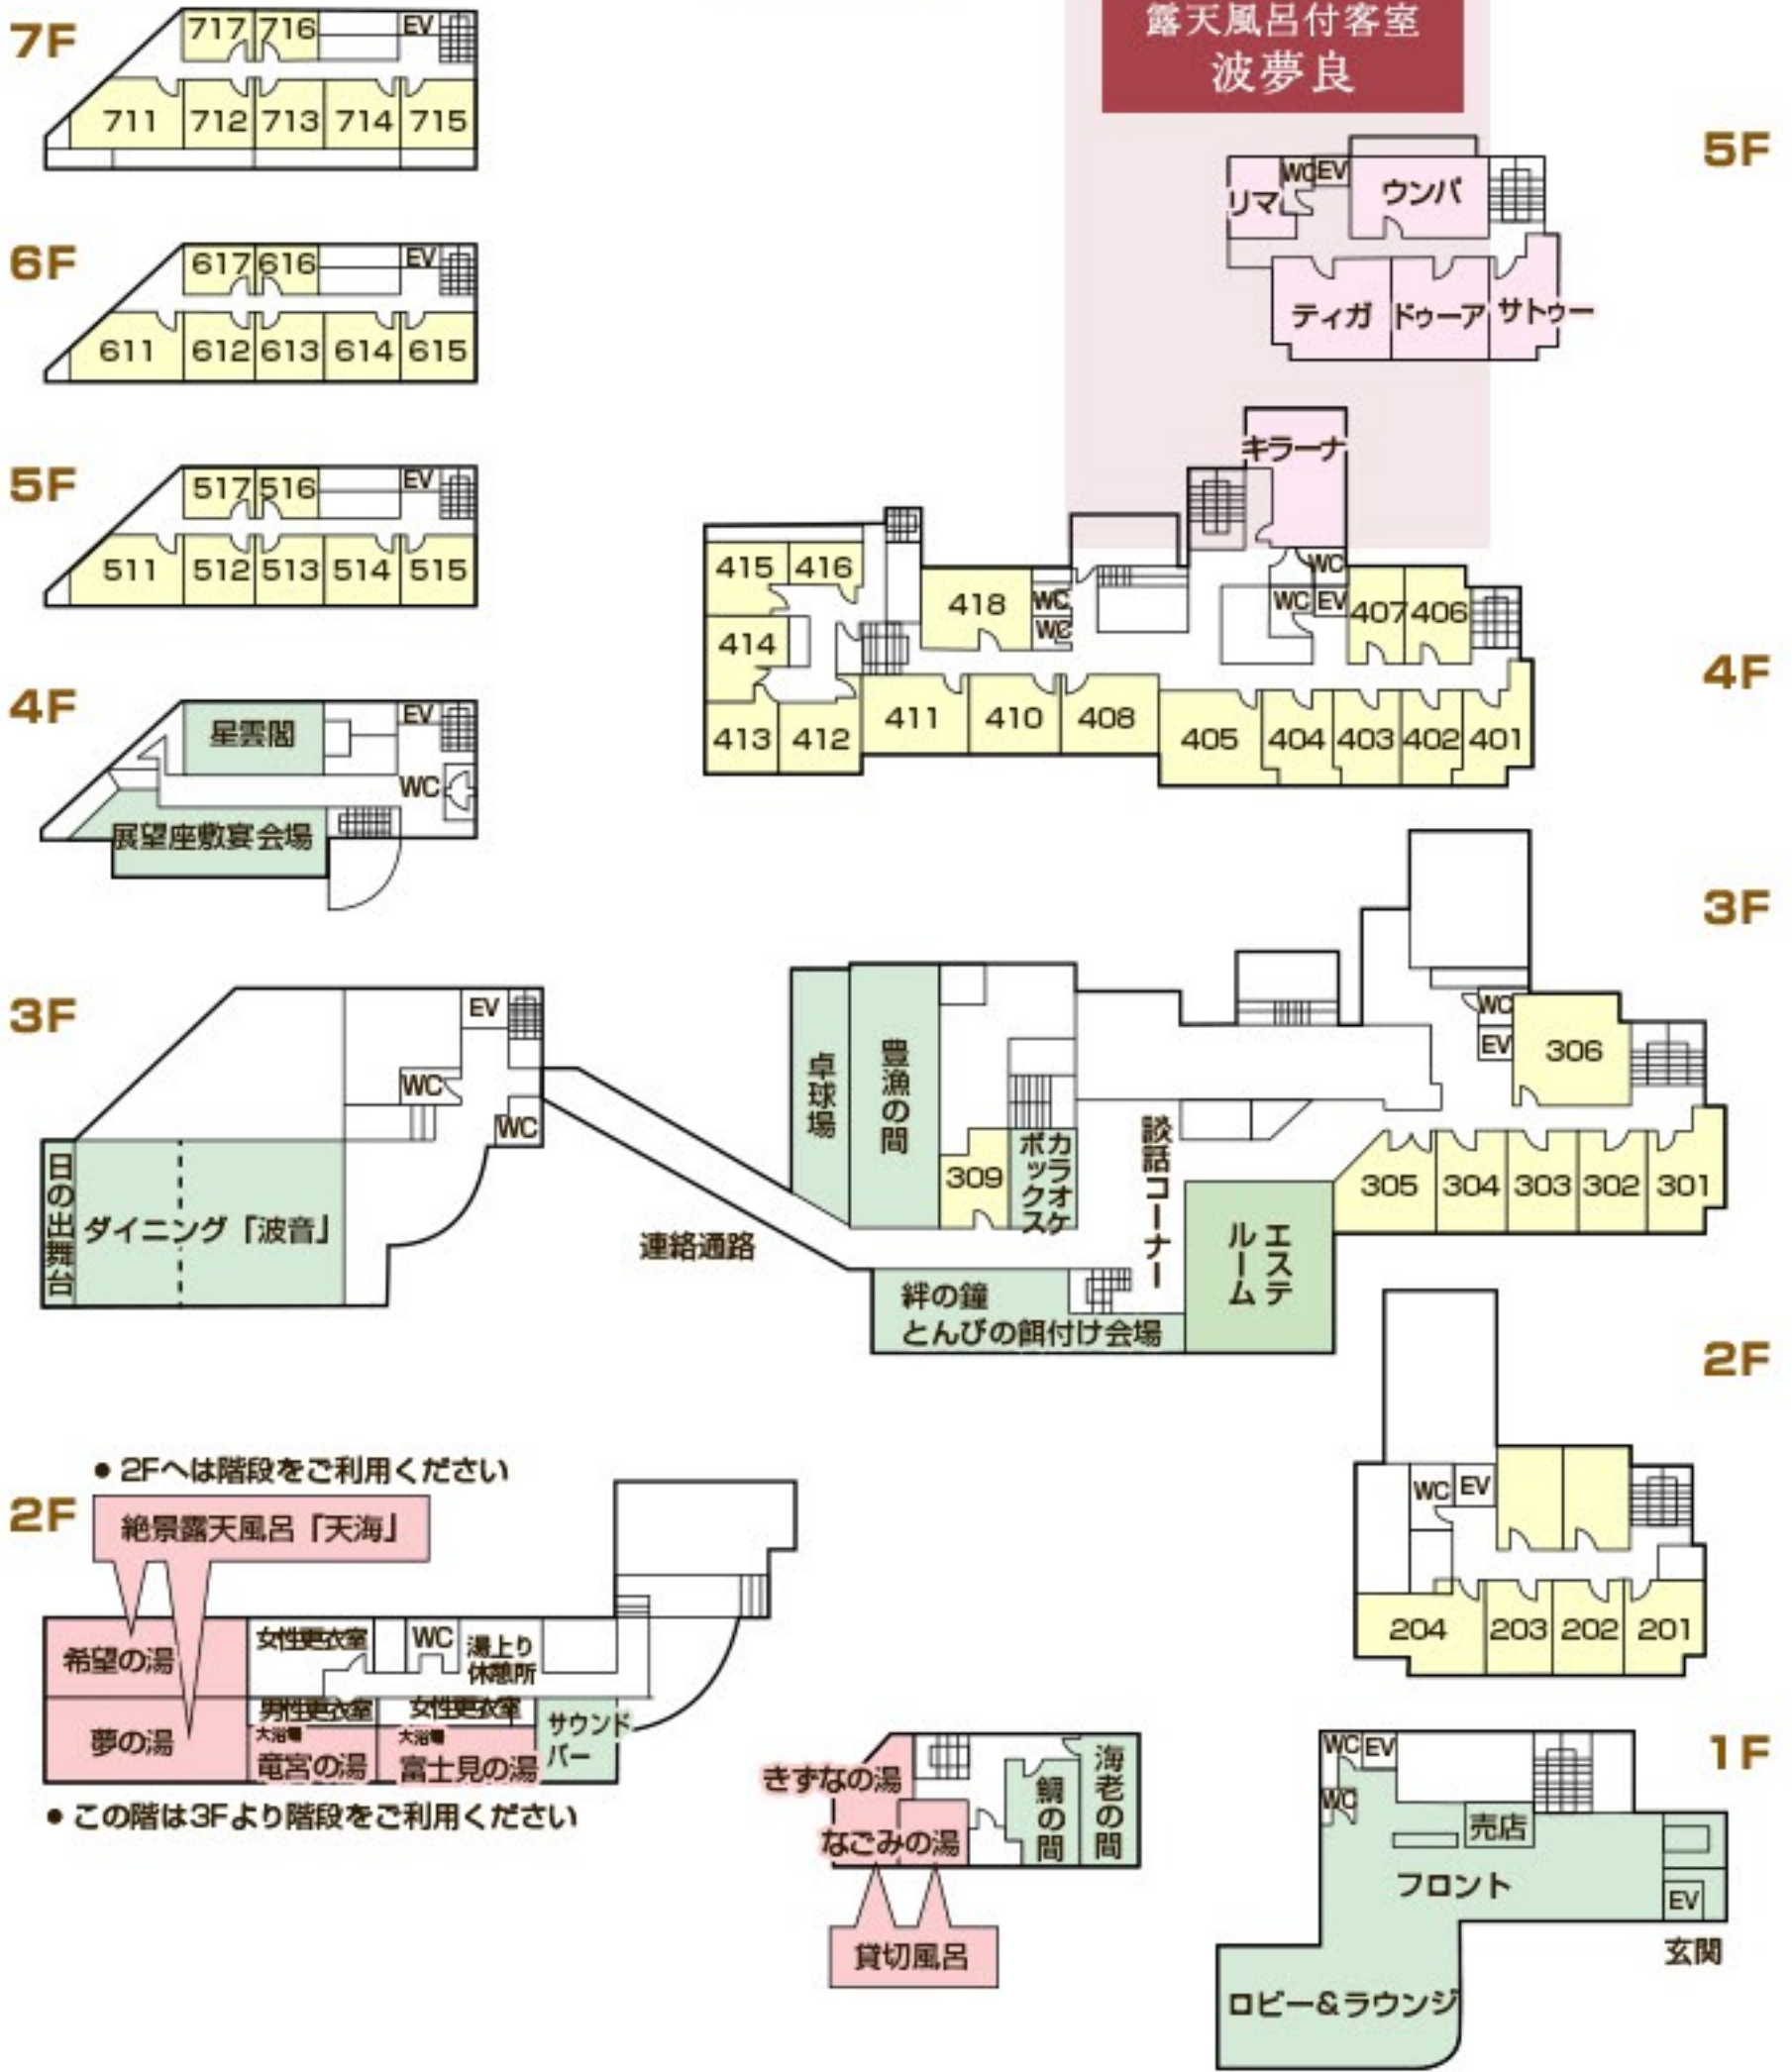

東館

本館

東館

7F	● 天上の間 ● 客室712～717	EV
6F	● 星雲の間 ● 客室612～617	EV
5F	● 雲上の間 ● 客室512～517	EV
4F	● 展望座敷宴会場 ● 宴会場「星雲」 ● 結婚式場「星雲閣」	EV
3F	● ダイニング波音 ● 日の出スポット	EV
2F	● 露天風呂「天海」 ● 展望大浴場(殿方・御婦人)	EV

本館

5F	● 露天風呂付客室「ドゥーア」「ティガ」「ウンバ」「リマ」 ● 客室501	EV
4F	● 露天風呂客室「キラーナ」 ● 客室401～420 ● 宴会場「松の間」	EV
3F	● 客室301～309 ● 宴会場「豊漁」 ● めん処「大漁亭」 ● 貸切風呂 ● エステルーム ● カラオケBOX	EV
2F	● 客室201～206	EV
1F	● フロントロビー ● ラウンジ&喫茶 ● おみやげコーナー ● カラオケBOX	EV

連絡通路