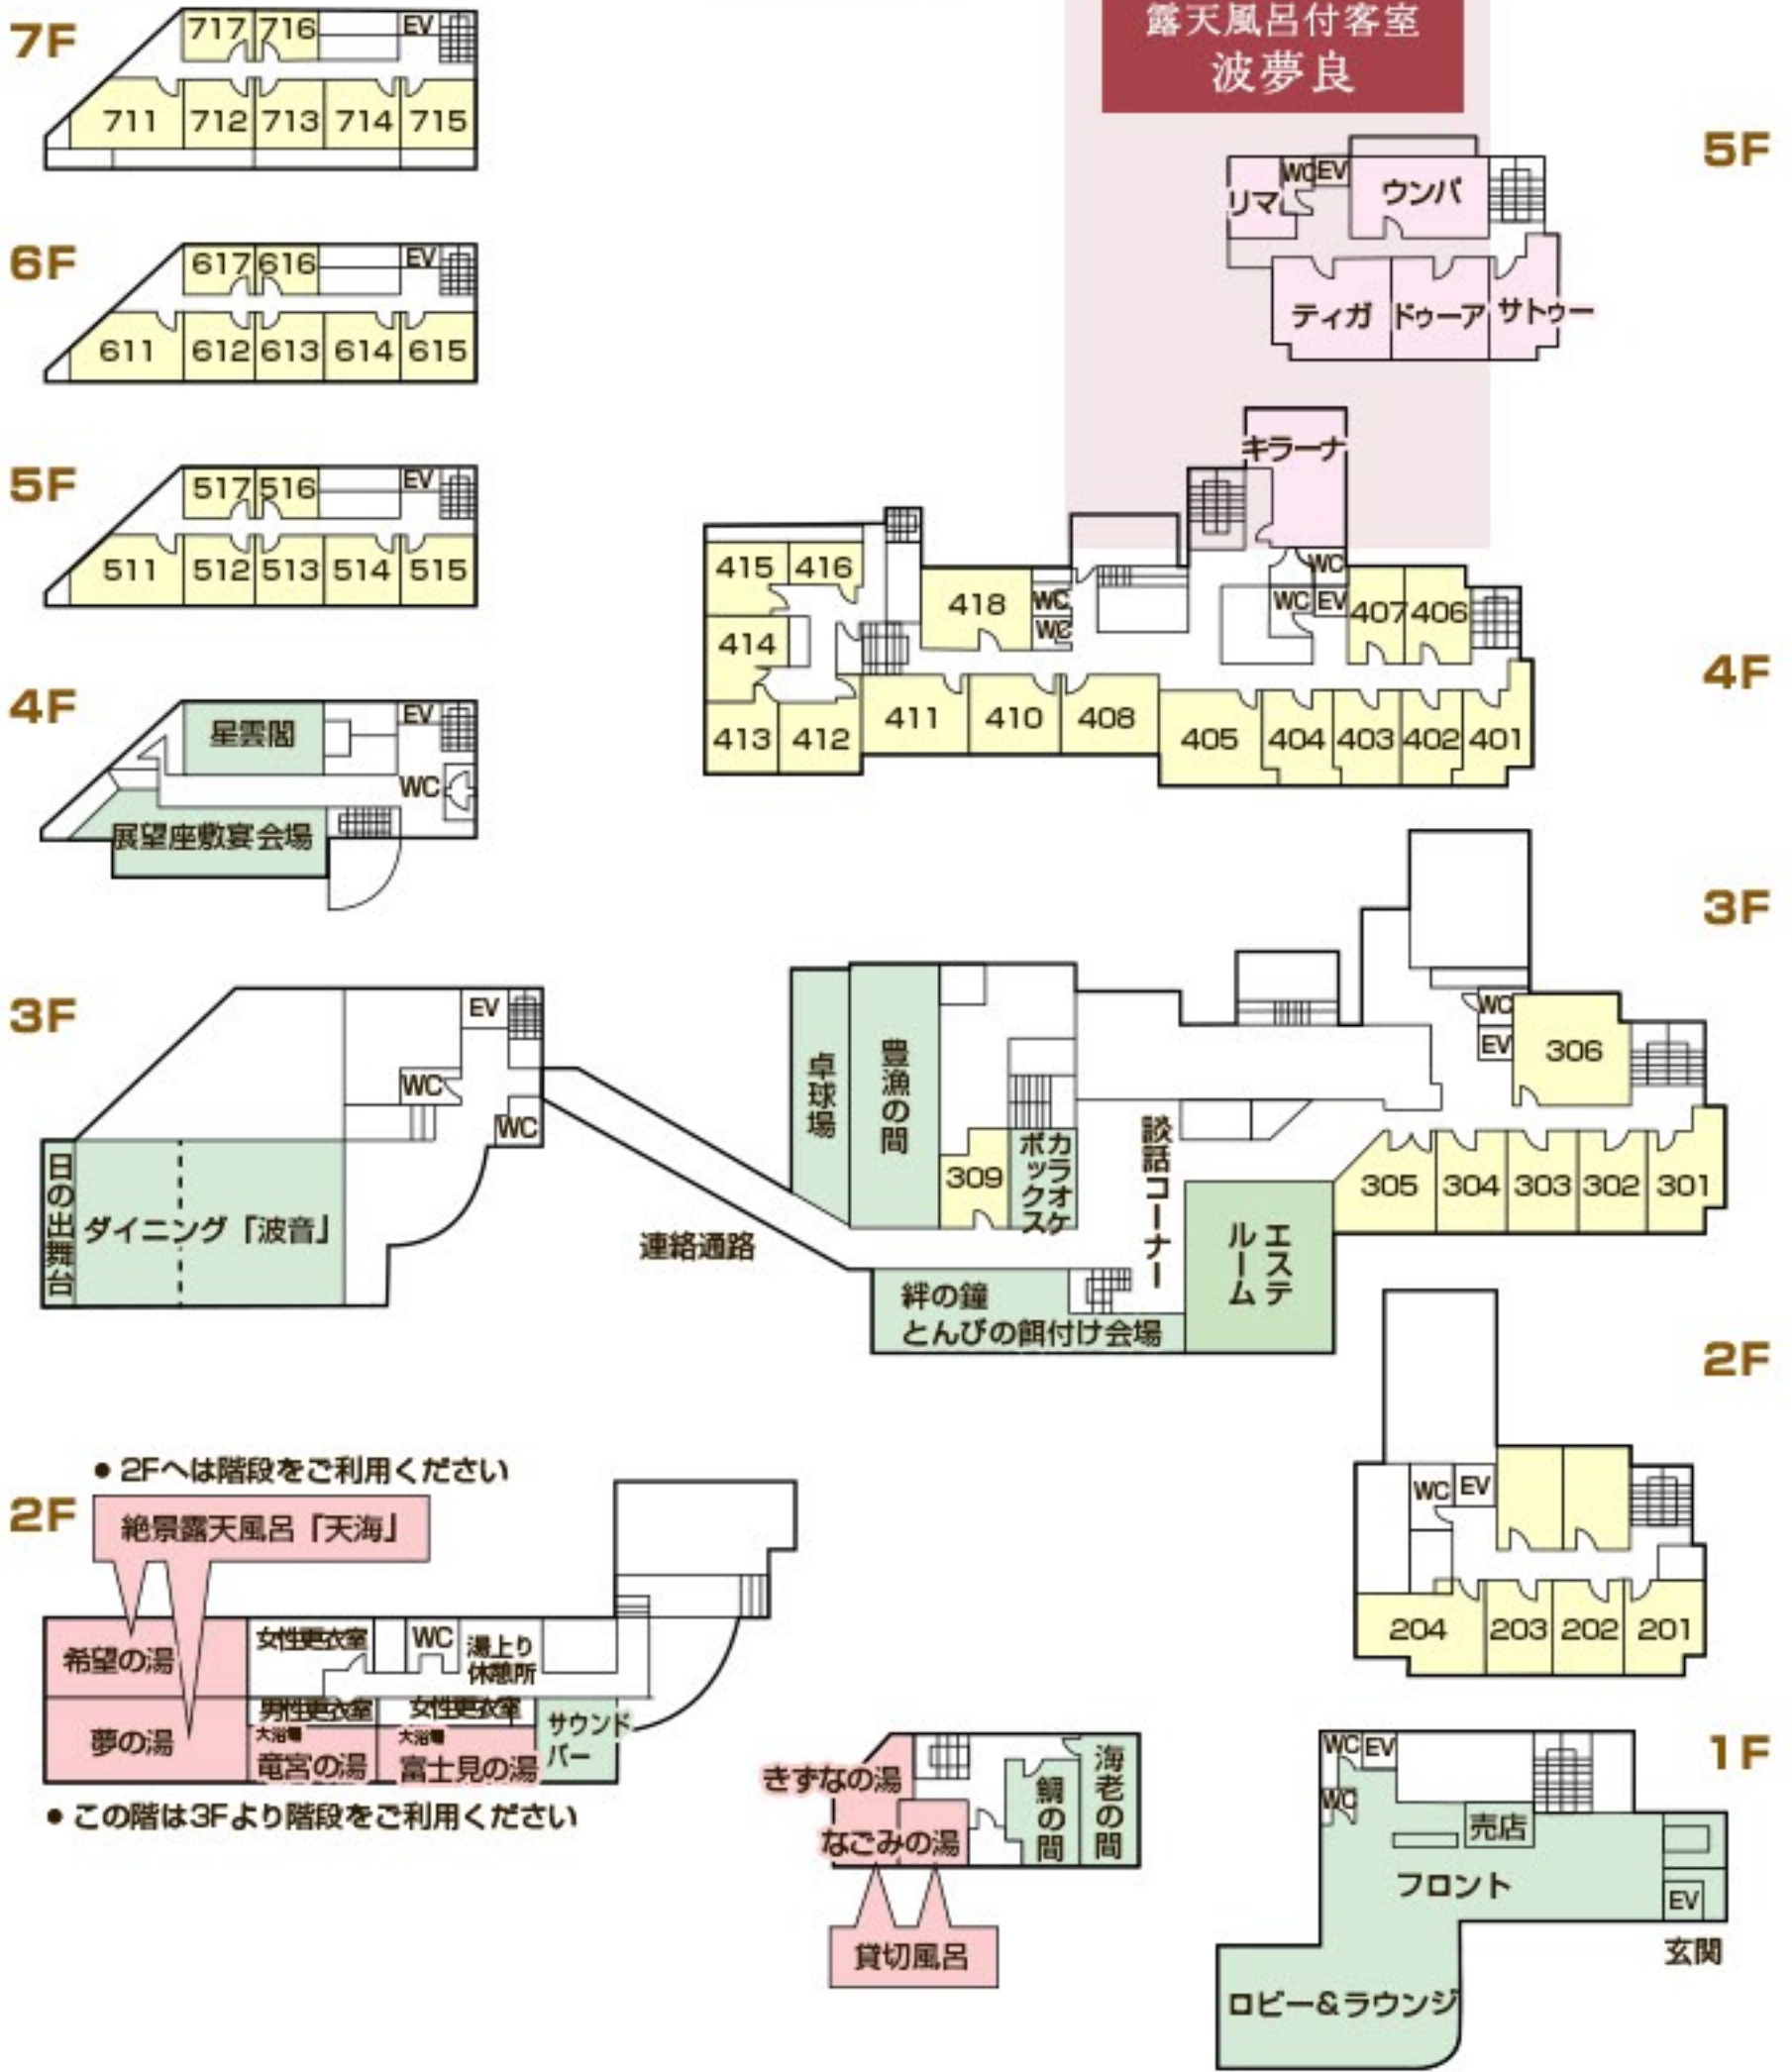

## 東館

## 本館

## 東館

7F	● 天上の間 ● 客室712～717	EV
6F	● 星雲の間 ● 客室612～617	EV
5F	● 雲上の間 ● 客室512～517	EV
4F	● 展望座敷宴会場 ● 宴会場「星雲」 ● 結婚式場「星雲閣」	EV
3F	● ダイニング波音 ● 日の出スポット	EV
2F	● 露天風呂「天海」 ● 展望大浴場(殿方・御婦人)	EV

連絡通路

## 本館

5F	● 露天風呂付客室 「ドゥーア」「ティガ」「ウンバ」「リマ」 ● 客室501	EV
4F	● 露天風呂客室「キラーナ」 ● 客室401～420 ● 宴会場「松の間」	EV
3F	● 客室301～309 ● 宴会場「豊漁」 ● めん処「大漁亭」● 貸切風呂 ● エステルーム ● カラオケBOX	EV
2F	● 客室201～206	EV
1F	● フロントロビー ● ラウンジ&喫茶 ● おみやげコーナー ● カラオケBOX	EV